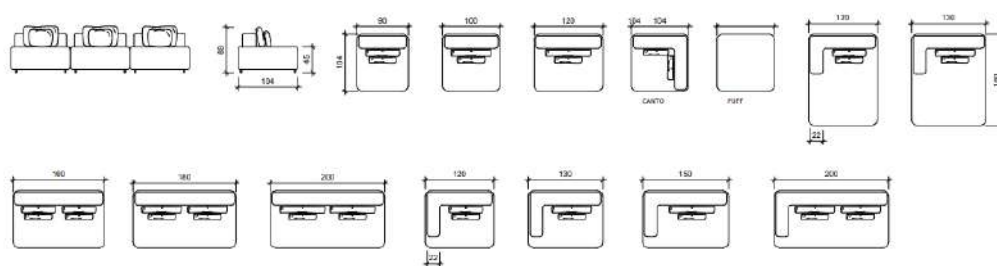

SOFÁ

Vitale

SFO024

DIMENSÕES altura 88cm • profundidade 104cm • profundidade chaise 160cm • comprimento conforme medidas no desenho • profundidade assento 55cm