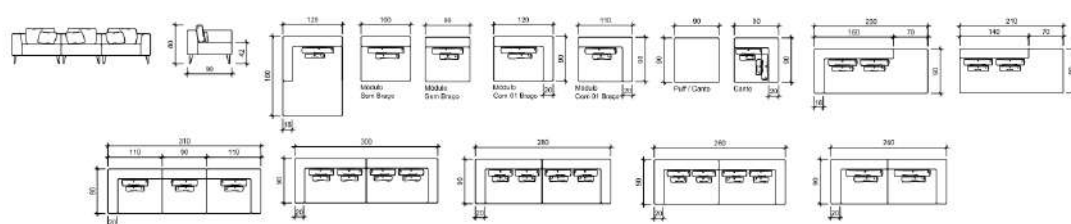

DIMENSÕES altura 88cm | profundidade 90cm | profundidade chaise 80cm | comprimento conforme medidas no desenho | profundidade do assento 52cm