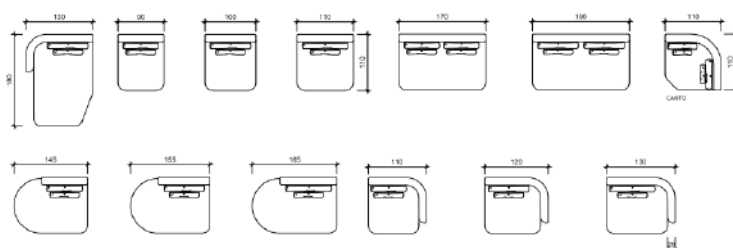

SOFÁ

Due

SFO023

DIMENSÕES altura 88cm • profundidade 110cm • profundidade chaise 180cm • comprimento conforme medidas no desenho • profundidade assento 62cm • altura assento 43cm