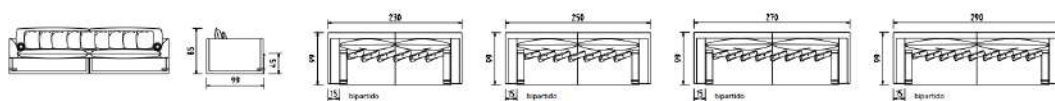

DIMENSÕES altura 60cm | profundidade 94cm | profundidade chaise 100cm | comprimento conforme medidas no desenho | profundidade assento 53cm

SOFÁ

Ibiza
SF0007

DIMENSÕES: altura 65cm | profundidade 99cm | comprimento conforme medida em desenho | profundidade do assento 67cm