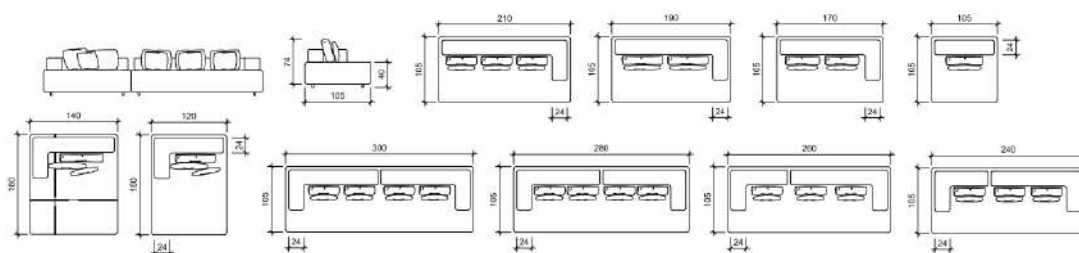

DIMENSÕES altura 74cm | profundidade 105cm | profundidade chaise 100cm | comprimento conforme medidas no desenho | profundidade do assento 50cm