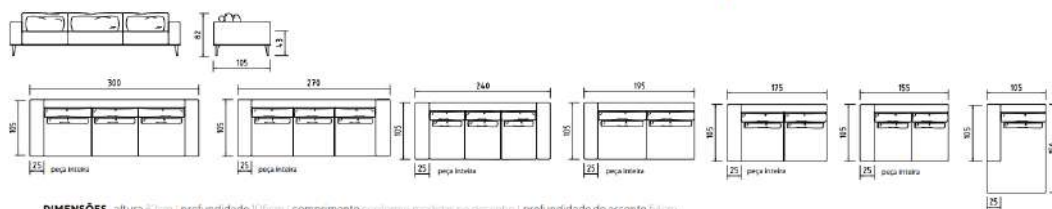

SOFÁ

Zurique

SFO011

DIMENSÕES altura 80cm | profundidade 105cm | comprimento conforme medidas no desenho | profundidade do assento 24cm.