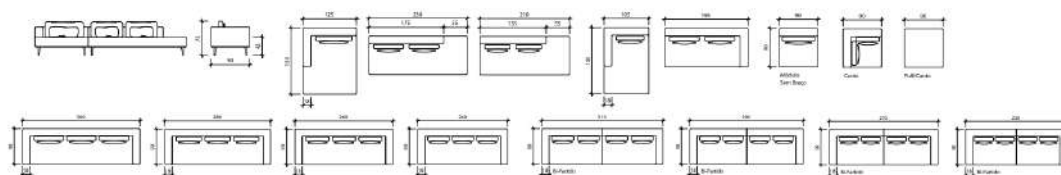

SOFÁ

Lazise

SFO014

DIMENSÕES altura 45cm | profundidade 45cm | profundidade chaise 150cm | comprimento confort/medida no assento | profundidade do assento 65cm