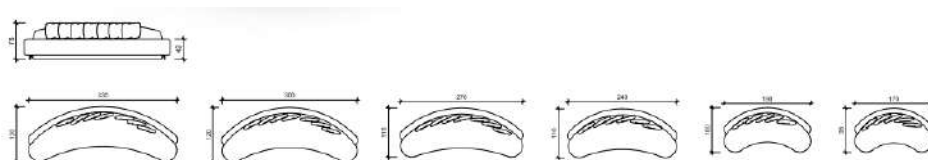

SOFÁ

Acqua

SF0029

DIMENSÕES altura 78cm • profundidade conforme medidas no desenho • comprimento conforme medidas no desenho • profundidade assento aproximadamente 50cm (centro)