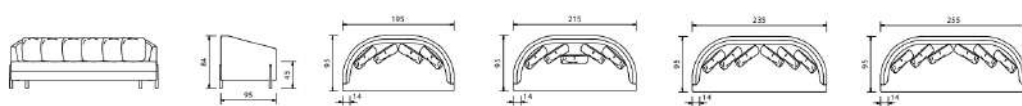

SOFÁ

Cannes

SFO019

DIMENSÕES altura 84cm | profundidade 95cm | comprimento conforme medidas no desenho | profundidade do assento 42cm