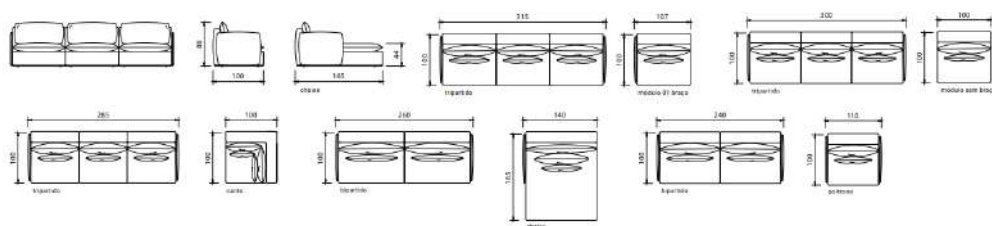

DIMENSÕES altura 85cm | profundidade 100cm | comprimento conforme medidas no desenho | profundidade do assento 42cm

DIMENSÕES altura 82cm | profundidade 95cm | profundidade chaise 160cm | comprimento (conforme medida no desenho) | profundidade do assento 55cm / chaise 120cm.