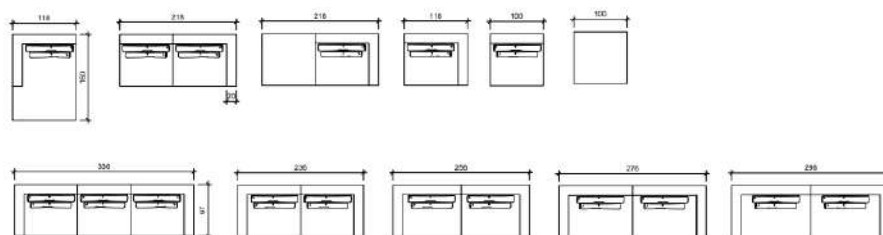

SOFÁ

Ciclo

SFO025

DIMENSÕES altura 83cm • profundidade 97cm • profundidade chaise 160cm • comprimento conforme medidas no desenho • profundidade assento 53cm • altura assento 38cm