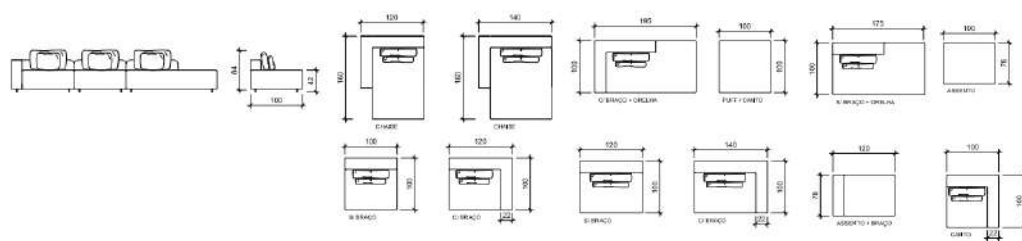

SOFÁ

Enzo
SF0005

DIMENSÕES altura 84cm | profundidade 102cm | profundidade chaise 160cm | comprimento conforme medidas no desenho | profundidade do assento 56cm | profundidade chaise 110cm