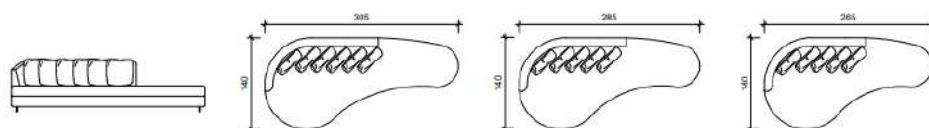

SOFÁ

Dueeto

SFO021

DIMENSÕES altura 84cm | profundidade conforme medidas no desenho | comprimento conforme medidas no desenho