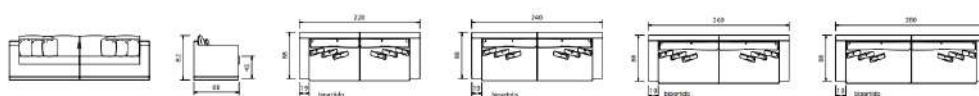

SOFÁ

Sanremo

SFO018

DIMENSÕES altura 85cm | profundidade 39cm | comprimento conforme medidas no desenho | profundidade do assento 56cm