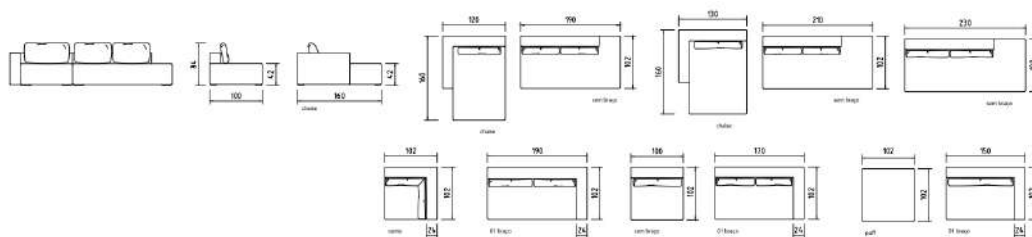

SOFÁ

Lecco
SF0008

DIMENSÕES altura 54cm | profundidade 53cm | profundidade chaise 160cm | comprimento conforme medidas no desenho | profundidade do assento 56cm / chaise 116cm