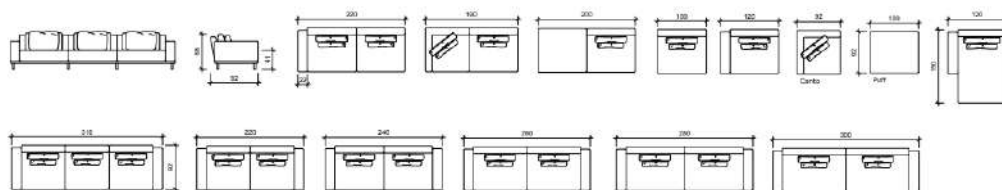

DIMENSÕES altura 88cm • profundidade 92cm • profundidade chaise 150cm • comprimento conforme medidas no desenho • profundidade assento 55cm • altura assento 42cm