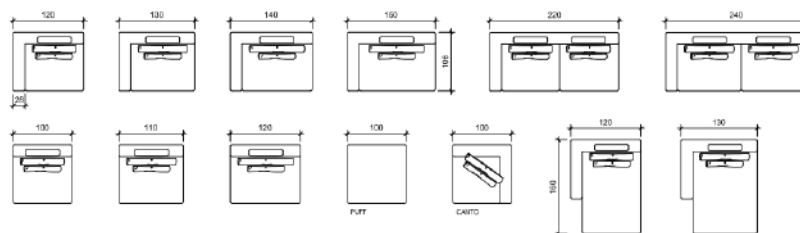

DIMENSÕES altura 91cm • profundidade 104cm • profundidade chaise 160cm • comprimento conforme medidas no desenho • profundidade assento 60cm • altura assento 43cm