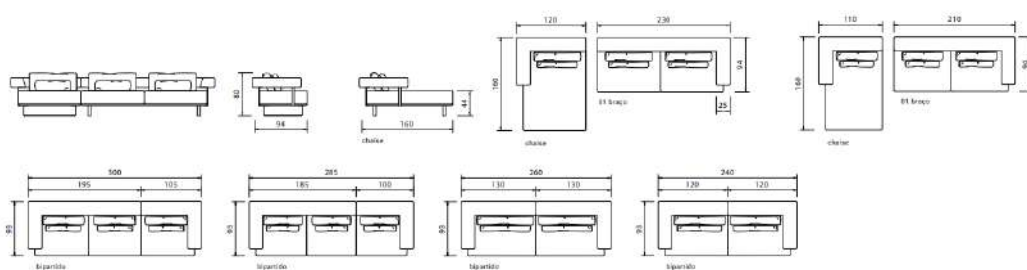

SOFÁ

Berlim

SF0006

DIMENSÕES altura 60cm | profundidade 94cm | profundidade chaise 100cm | comprimento conforme medidas no desenho | profundidade assento 53cm