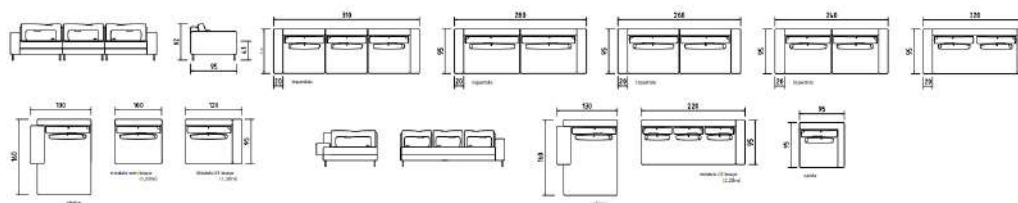

DIMENSÕES altura 85cm | profundidade 100cm | comprimento conforme medidas no desenho | profundidade do assento 42cm

DIMENSÕES altura 82cm | profundidade 95cm | profundidade chaise 160cm | comprimento (conforme medida no desenho) | profundidade do assento 55cm / chaise 120cm.