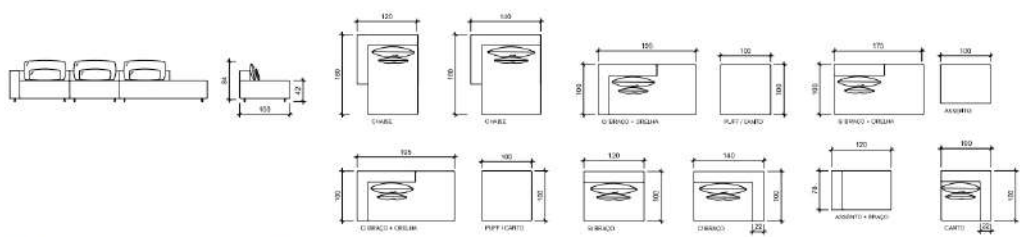

2,20 x 0,83 x 0,77

2,50 x 0,83 x 0,77

SOFÁ

Norononha

SF0004

DIMENSÕES altura 84cm | profundidade 103cm | profundidade chaise 100cm | comprimento conforme medidas no desenho | profundidade do assento 56cm | chaise 86cm