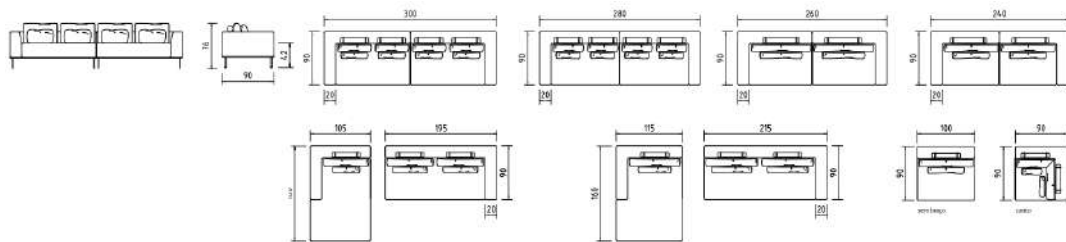

DIMENSÕES altura 110cm | profundidade 90cm | comprimento conforme medidas no desenho | profundidade do assento 54cm